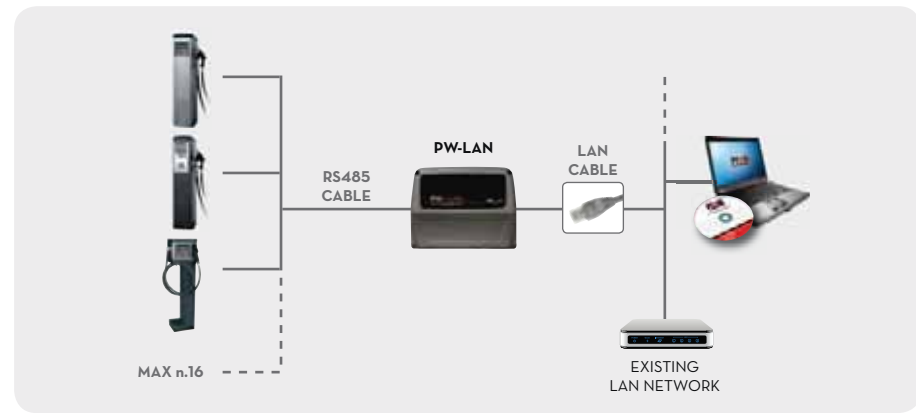

ES. PW-LAN, PW-WiFi y PWStation-WiFi son las nuevas soluciones para conectar los dispositivos Piusi a una red LAN o wifi. Los dispositivos Piusi se reconocen como direcciones IP integradas dentro de la red de la empresa. Con las nuevas conexiones wifi y LAN se amplían las posibilidades de comunicación entre los dispositivos y el software Piusi, superando los límites impuestos por las conexiones RS485. Los productos Piusi se pueden conectar a los software de forma fácil y funcional, resolviendo los problemas debidos a las distancias elevadas.

PT. PW-LAN, PW-WiFi e PWStation-WiFi são as novas soluções que permitem conectar os dispositivos Piusi a uma LAN ou Wi-Fi. Os dispositivos Piusi são reconhecidos como endereços IP que podem ser encontrados dentro da rede empresarial. Com as novas conexões Wi-Fi e LAN, a possibilidade de fazer a comunicação dos produtos com o software Piusi é ampliada, superando os limites das conexões RS485. Os produtos Piusi podem ser conectados aos softwares de forma fácil e funcional, resolvendo os problemas relacionados a grandes distâncias.

PW-LAN