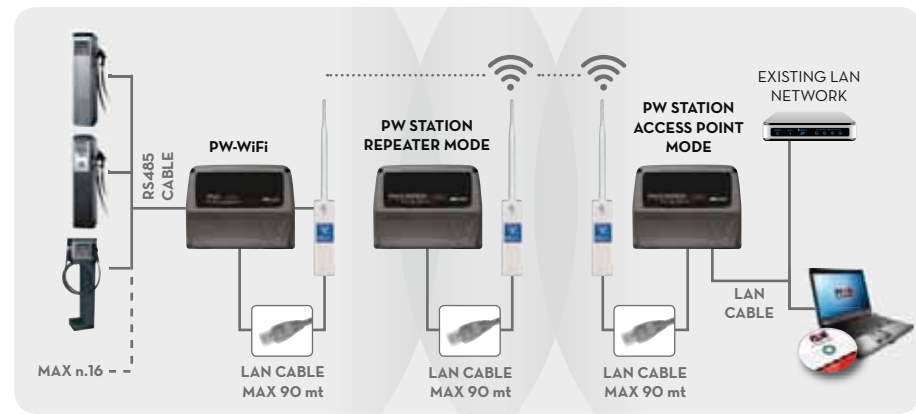

# FLUID MONITORING COMMUNICATION KIT

**EN.** PW-LAN, PW-WiFi and PWStation-WiFi are the new solutions that allow Piusi devices to be connected to a LAN or WiFi network. Piusi devices are recognized as IP addresses that can be accessed on a company intranet. The new Wi-Fi and LAN networks expand the possibilities of allowing products to talk to Piusi software, exceeding the limits imposed by RS485 connections. Piusi products can be connected to the software applications easily and in a functional manner, solving the problems associated with long distances.

**ES.** PW-LAN, PW-WiFi y PWStation-WiFi son las nuevas soluciones para conectar los dispositivos Piusi a una red LAN o wifi. Los dispositivos Piusi se reconocen como direcciones IP integradas dentro de la red de la empresa. Con las nuevas conexiones wifi y LAN se amplían las posibilidades de comunicación entre los dispositivos y el software Piusi, superando los límites impuestos por las conexiones RS485. Los productos Piusi se pueden conectar a los software de forma fácil y funcional, resolviendo los problemas debidos a las distancias elevadas.

**PT.** PW-LAN, PW-WiFi e PWStation-WiFi são as novas soluções que permitem conectar os dispositivos Piusi a uma LAN ou Wi-Fi. Os dispositivos Piusi são reconhecidos como endereços IP que podem ser encontrados dentro da rede empresarial. Com as novas conexões Wi-Fi e LAN, a possibilidade de fazer a comunicação dos produtos com o software Piusi é ampliada, superando os limites das conexões RS485. Os produtos Piusi podem ser conectados aos softwares de forma fácil e funcional, resolvendo os problemas relacionados a grandes distâncias.

### PW-LAN

**EN.** PW-LAN is a new solution that makes it possible to connect several different Piusi products to a LAN network. PW-LAN is an advanced device with several different methods of converting an RS485 signal into an Ethernet signal by means of a simple and intuitive interface.