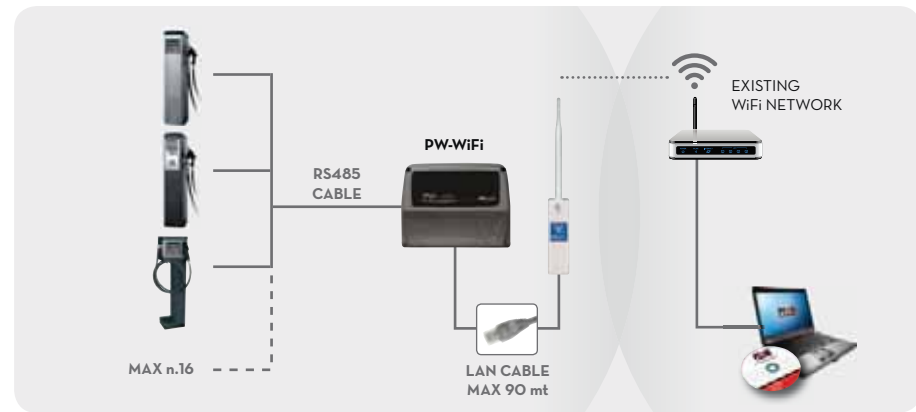

ANTIFREEZE
BIO DIESEL
DIESEL
FOOD
GASOLINE
GREASE
KEROSENE
OIL
UREA
WATER
WINDSCREEN

FLUID MONITORING COMMUNICATION KIT

EN. PW-LAN, PW-WiFi and PWStation-WiFi are the new solutions that allow Piusi devices to be connected to a LAN or WiFi network. Piusi devices are recognized as IP addresses that can be accessed on a company intranet. The new Wi-Fi and LAN networks expand the possibilities of allowing products to talk to Piusi software, exceeding the limits imposed by RS485 connections. Piusi products can be connected to the software applications easily and in a functional manner, solving the problems associated with long distances.

ES. PW-LAN, PW-WiFi y PWStation-WiFi son las nuevas soluciones para conectar los dispositivos Piusi a una red LAN o wifi. Los dispositivos Piusi se reconocen como direcciones IP integradas dentro de la red de la empresa. Con las nuevas conexiones wifi y LAN se amplían las posibilidades de comunicación entre los dispositivos y el software Piusi, superando los límites impuestos por las conexiones RS485. Los productos Piusi se pueden conectar a los software de forma fácil y funcional, resolviendo los problemas debidos a las distancias elevadas.

PT. PW-LAN, PW-WiFi e PWStation-WiFi são as novas soluções que permitem conectar os dispositivos Piusi a uma LAN ou Wi-Fi. Os dispositivos Piusi são reconhecidos como endereços IP que podem ser encontrados dentro da rede empresarial. Com as novas conexões Wi-Fi e LAN, a possibilidade de fazer a comunicação dos produtos com o software Piusi é ampliada, superando os limites das conexões RS485. Os produtos Piusi podem ser conectados aos softwares de forma fácil e funcional, resolvendo os problemas relacionados a grandes distâncias.

PW-LAN

PW-WiFi

PWStation-WiFi